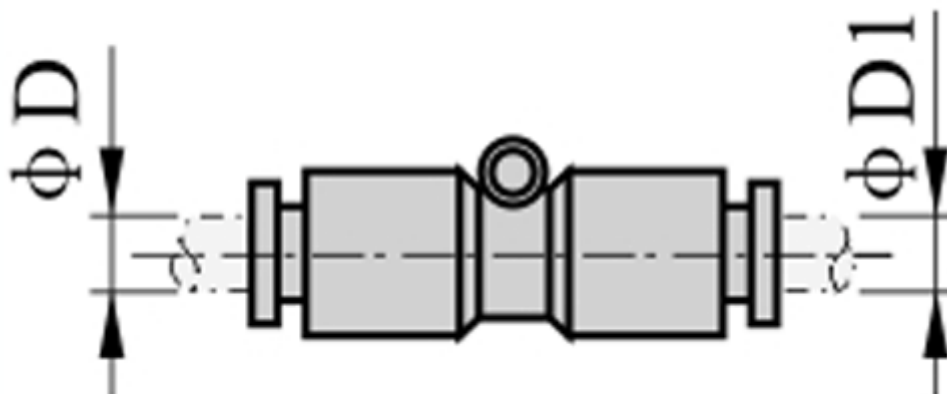

Varenummer: 58EPU12  
Beskrivelse: Fitting EPU12  
Lige samler, slangediameter 12-12

## Mål

---

D = 12

D1 = 12